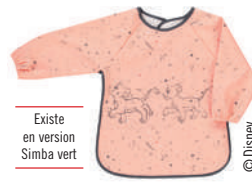

Existe en version Minnie rose

premaman & Disney
BAVOIR TABLIER MICKEY
 RÉF : PRF331-BLC-UNQ

donebydeer
LOT DE 2 BAVOIRS EN SILICONE OZZO - ROSE
 RÉF : PRF40W-CCC-UNQ

donebydeer
LOT DE 2 BAVOIRS EN SILICONE CROCO - VERT
 RÉF : PRF40Y-CCC-UNQ