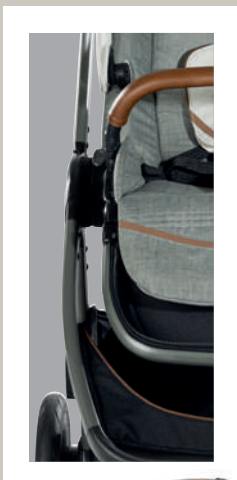

Joie™
signature

finiti™
de la naissance à
22kg