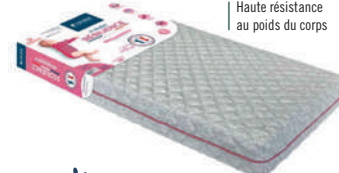

MATELAS ZEN 60 X 120 CM

RÉF: P19675/001

Existe en
70 x 140 cm

Double face évolutif
mousse/latex

MATELAS ÉVOLUTIF 60 X 120 CM

RÉF: P31879/001

Haute résistance
au poids du corps

MATELAS RÉSILIENCE 60 X 120 CM