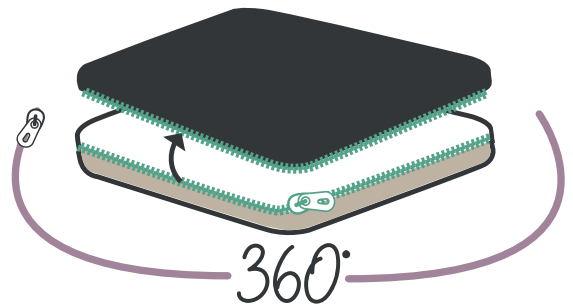

BULTEX

L'expertise du sommeil au service des tout petits

3 matelas bébé

disponibles en dimensions 60 x 120 cm et 70 x 140 cm :

TOUT CONFORT

- Âme 100% Bultex nano (33kg/m³) : matière ultra-résiliente pour un maintien précis tout au long de la nuit.
- Hypoallergénique : tissu stretch traité anti-acariens et antibactérien.

TOUT COSY

- Âme 100% Bultex primo (30kg/m³) : matière ferme qui s'adapte parfaitement au besoin de votre enfant.
- Hypoallergénique : tissu stretch traité anti-acariens et antibactérien.

Conformes à la norme NF EN 16890 

 **candide**[®]
tout est bien qui commence bien

Découvrez la gamme de matelas
entièrement déhoussables à 360°

DOTÉS D'UNE FERMETURE ÉCLAIR FAISANT LE TOUR
COMPLÉT DU MATELAS, POUR UN DÉHOUSSEMENT SIMPLIFIÉ
ET UN ENTRETIEN FACILITÉ