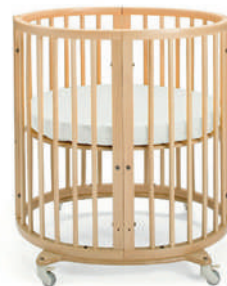

STOKKE

BERCEAU SLEEPI MINI V3 - NATURAL
RÉF : PC15GV-CCC-UNQ